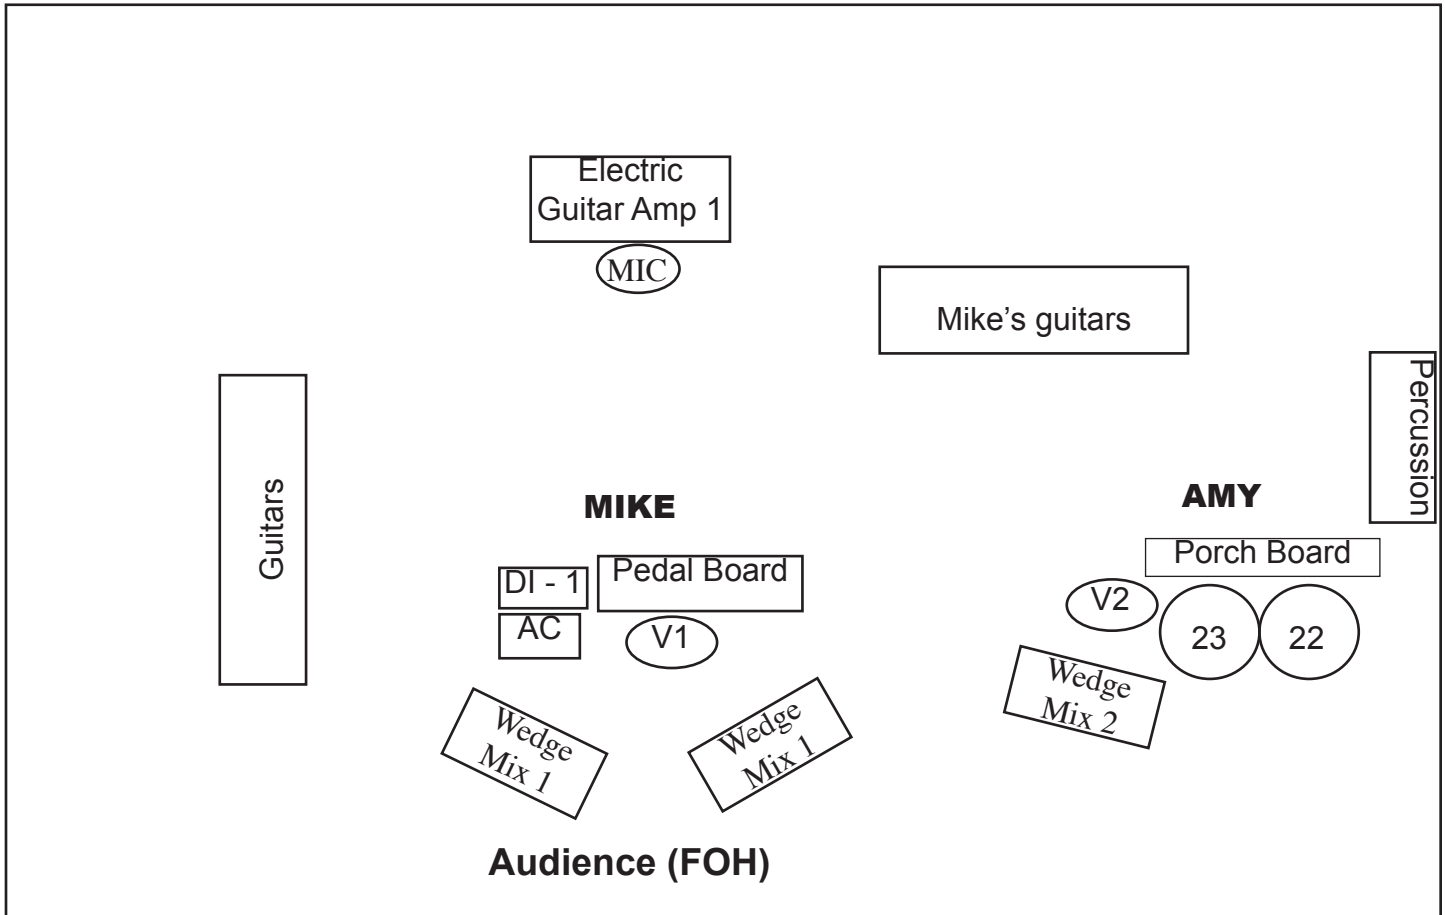

## INPUT LIST

### Vocal Inputs

CH	Inst/Location	MIC	Mon Mix
1	Center Vocal	Yes	1, 2, 3
2	Stage Right Voc (wireless)	Yes	1, 2, 3

### Instrument Inputs

CH	Instrument	MIC	DI	Mon Mix
4	Acoustic Gtr 1/ Mando	No	1	1, 2, 3
5	Elec. Gtr 1	Yes		1, 2
6	Acoustic Gtr 2	No	2	1, 2, 3
7	Porch Board- Direct	No	No	2
8	Low Conga	Yes		2
9	High Conga	Yes		2